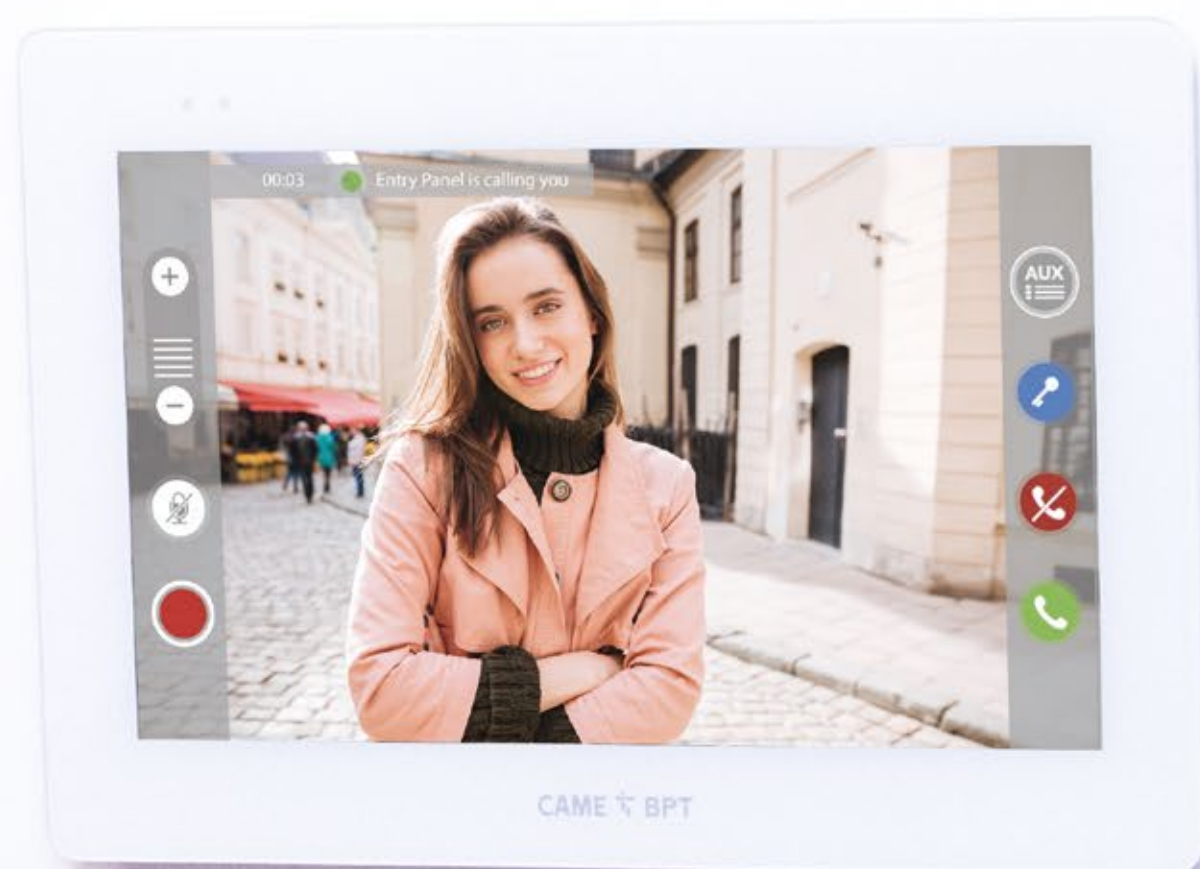

Узнайте больше на
CAMERUSSIA.COM

CAME