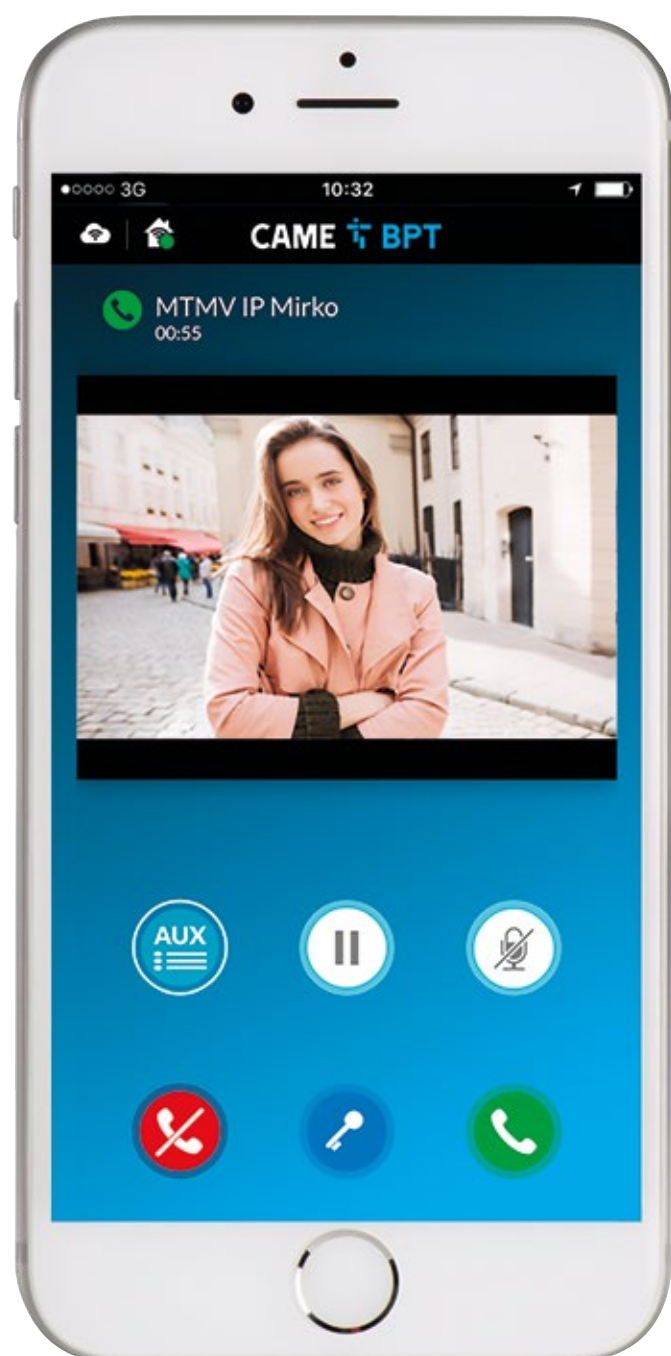

СИСТЕМЫ ВИДЕОДОМОФОНИИ ПРИЛОЖЕНИЕ VIDEOENTRY

ОТКРЫТИЕ ДВЕРИ

ОТОБРАЖЕНИЕ
ВИДЕО В РЕАЛЬНОМ
ВРЕМЕНИ

ВКЛЮЧЕНИЕ
СВЕТА

ВЫЗОВ НА
ВИДЕОДОМОФОН
XTS

ПРЕИМУЩЕСТВА ИСПОЛЬЗОВАНИЯ ПРИЛОЖЕНИЯ VideoEntry

Приложение VideoEntry разработано для инновационных и технологически продвинутых систем XIP и IP360.

ВИДЕОЗВОНОК

Возможность предварительно увидеть гостя при помощи приложения на смартфоне, планшете или IP-терминале.

ОТКРЫТИЕ ДВЕРИ

До 10 дистанционно-управляемых переключателей вспомогательных реле.

ПРОВЕРКА ВИДЕО

Изображение в реальном времени с видеокамеры на входной панели.

СПИСОК КОНТАКТОВ

Контакты автоматически синхронизируются с приложением.

КОММУНИКАЦИЯ ЕЩЕ НЕ БЫЛА НАСТОЛЬКО ПРОСТОЙ

С помощью приложения VideoEntry можно ответить на видеодомофон и открыть дверь вашему гостю, даже когда вы находитесь вдали от дома. Управление осуществляется со смартфонов и планшетов.