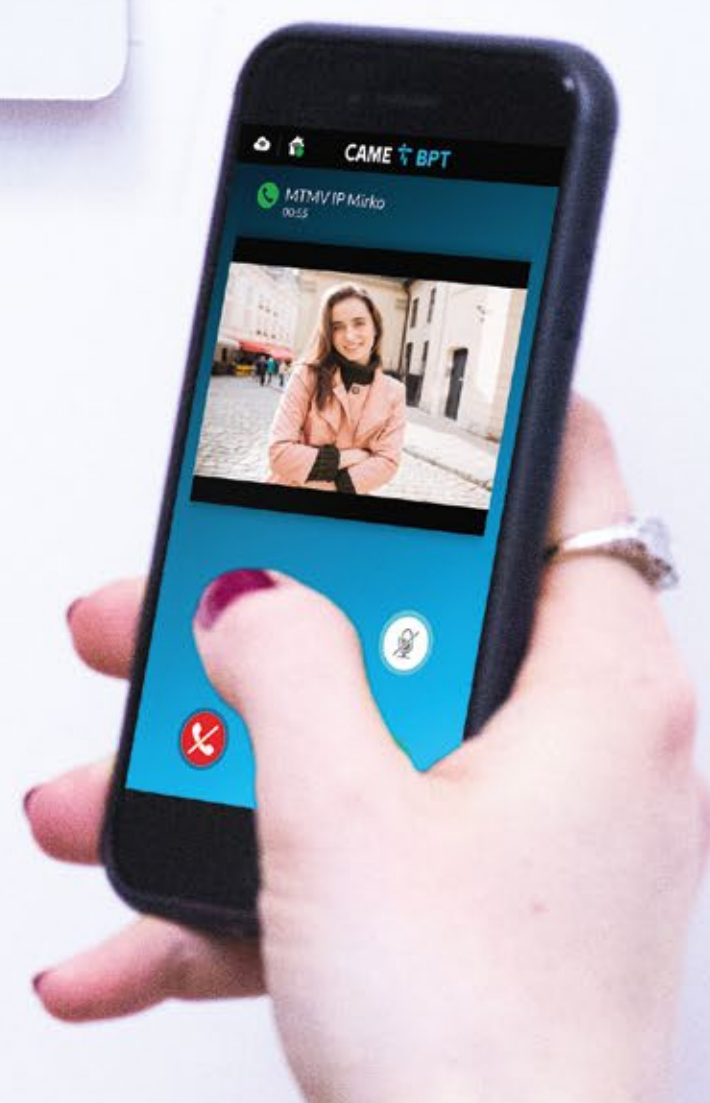

Узнайте больше на
CAMERUSSIA.COM

CAME