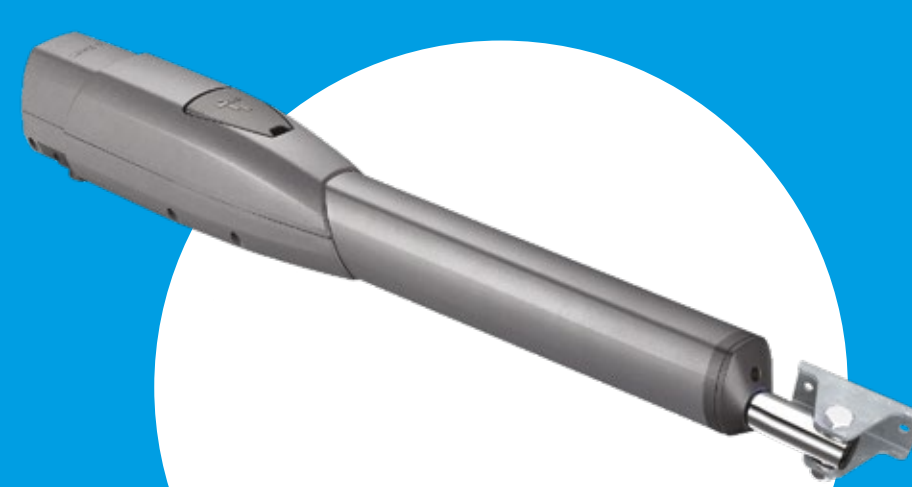

## ЛИНЕЙНЫЕ ПРИВОДЫ

**AXL**

\* Для створок шириной до 2,2 м  
Макс. масса створки 250 кг

**AXI**

\* Для створок шириной до 2,5 м  
Макс. масса створки 300 кг

**ATI**

\* Для створок шириной до 5 м  
Макс. масса створки 1000 кг

**KRONO**

\* Для створок шириной до 3 м  
Макс. масса створки 800 кг

**ATS**

\* Для створок шириной до 5 м  
Макс. масса створки 1000 кг

**AXO**

\* Для створок шириной до 7 м  
Макс. масса створки 1000 кг

Узнайте больше на  
[CAMERUSSIA.COM](http://CAMERUSSIA.COM)