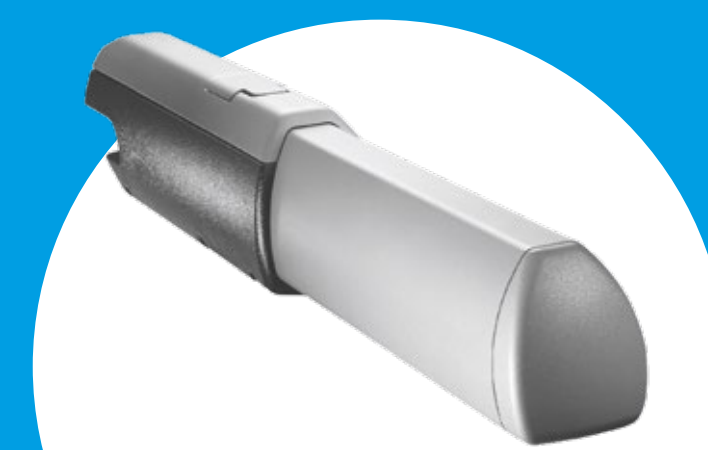

## ЛИНЕЙНЫЕ ПРИВОДЫ

**AXL**

\* Для створок шириной до 2,2 м  
Макс. масса створки 250 кг

**AXI**

\* Для створок шириной до 2,5 м  
Макс. масса створки 300 кг

**ATI**

\* Для створок шириной до 5 м  
Макс. масса створки 1000 кг