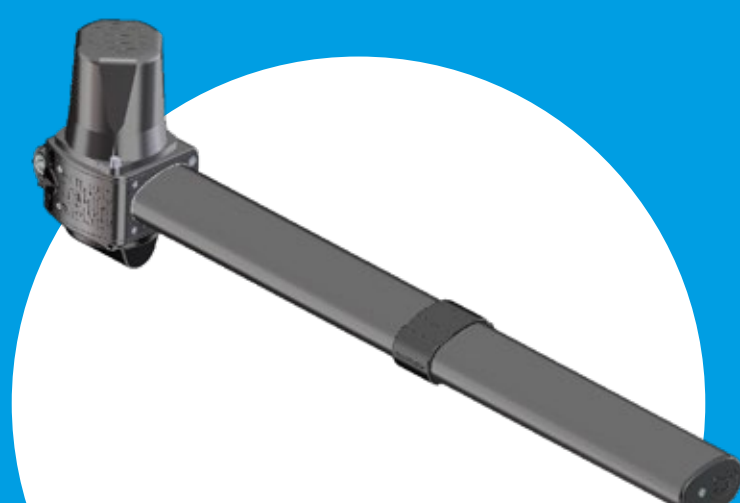

## ЛИНЕЙНЫЕ ПРИВОДЫ

**AXL**

\* Для створок шириной до 2,2 м  
Макс. масса створки 250 кг

**AXI**

\* Для створок шириной до 2,5 м  
Макс. масса створки 300 кг

**ATI**

\* Для створок шириной до 5 м  
Макс. масса створки 1000 кг

**KRONO**

\* Для створок шириной до 3 м  
Макс. масса створки 800 кг

**ATS**

\* Для створок шириной до 5 м  
Макс. масса створки 1000 кг

**AXO**

\* Для створок шириной до 7 м  
Макс. масса створки 1000 кг

Узнайте больше на  
[CAMERUSSIA.COM](http://CAMERUSSIA.COM)

**CAME**

\* Макс. масса створки зависит от её ширины